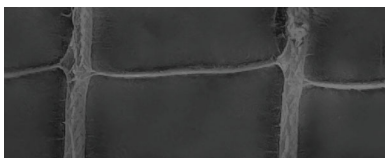

# 本クロコ革一覽

LBK 黒

LWH 白

LAG アッシュグレー

LBE ベージュ

LBG ブルーグレー

LBL ブルー

LCR チェリーレッド

LDB ダークブラウン

LDN ダークネイビー

LGY グレー

LLP ライトピンク

LMB モカベージュ

LOR オレンジ

LPK ピンク

LPP パープル