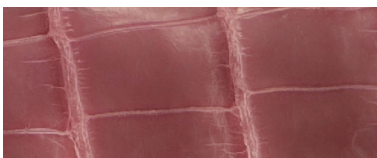

# 本クロコ革一覽

LBK 黒

LWH 白

LAG アッシュグレー

LBE ベージュ

LBG ブルーグレー

LBL ブルー

LCR チェリーレッド

LDB ダークブラウン

LDN ダークネイビー

LGY グレー

LLP ライトピンク

LMB モカベージュ

LOR オレンジ

LPK ピンク

LPP パープル

LSK シルク

LTP トープ

LVL バイオレット